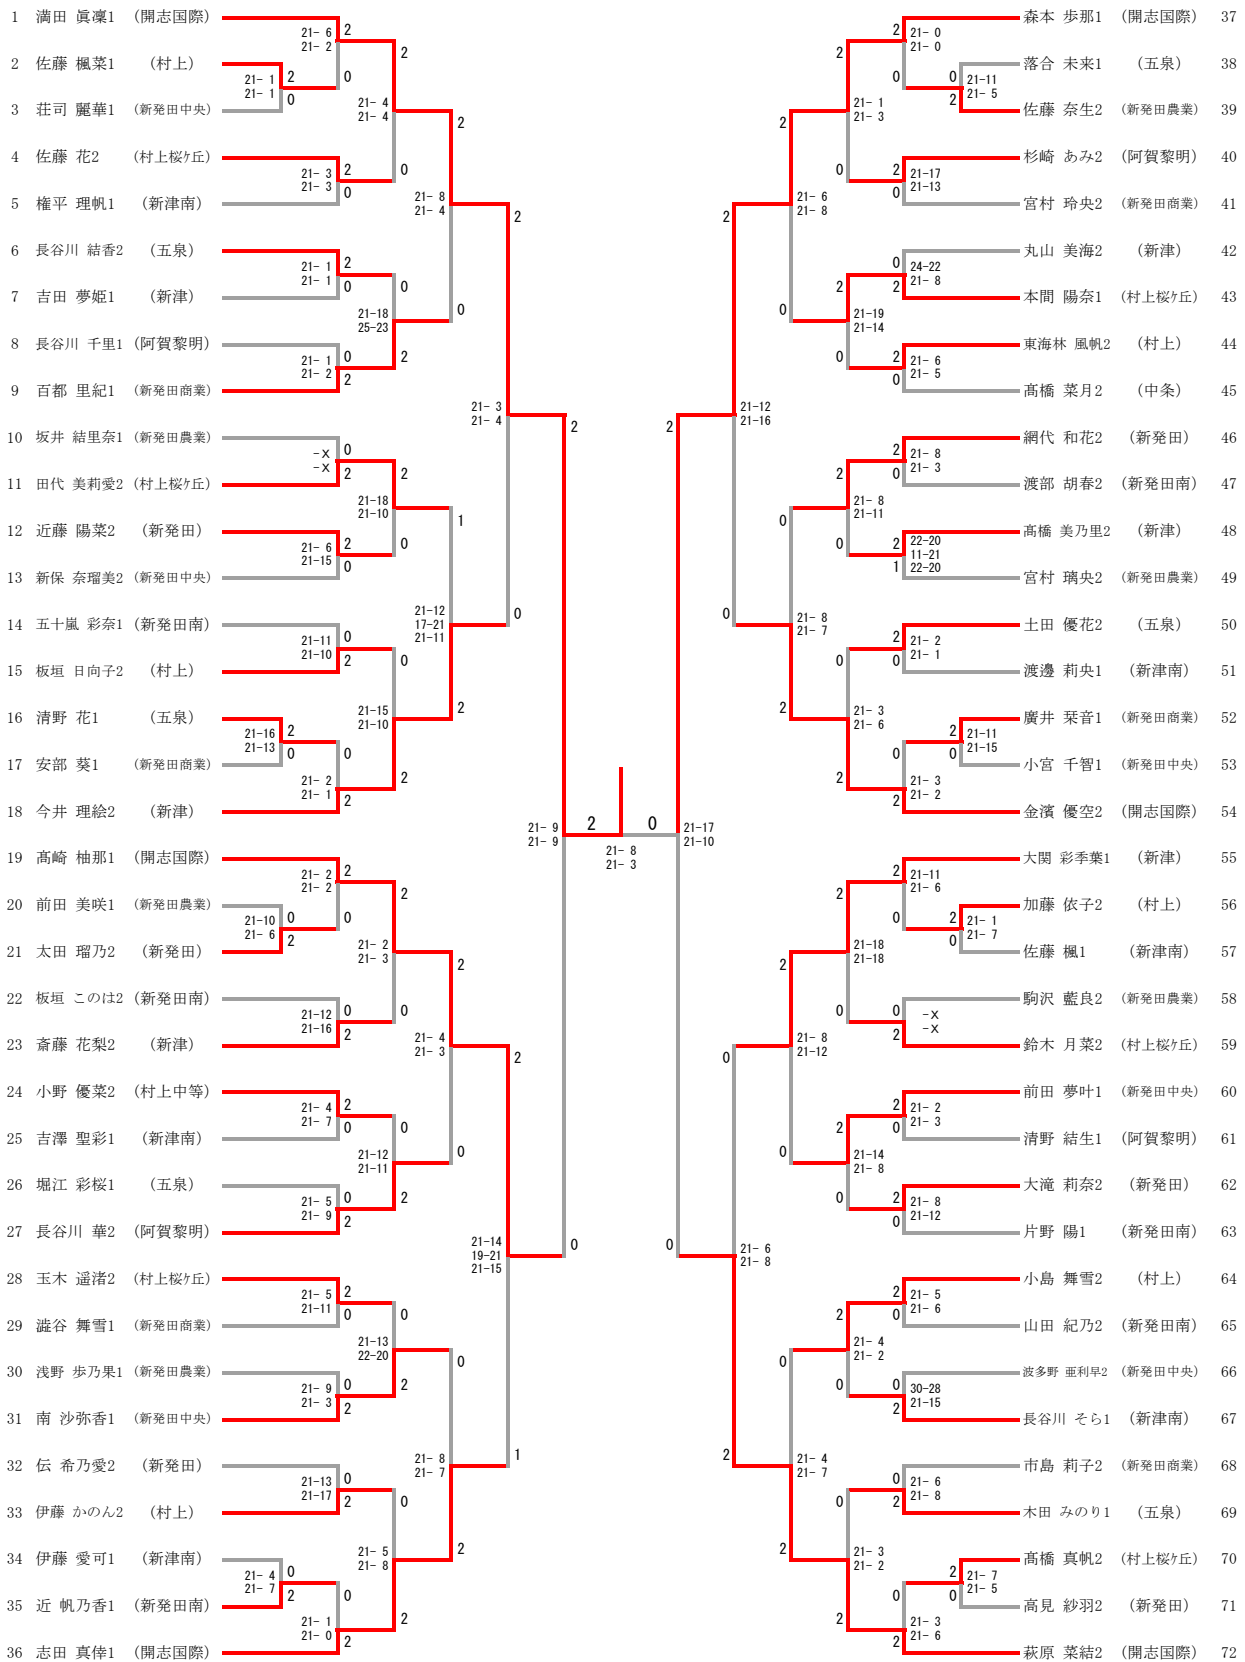

女子シングルス

順位決定戦

高崎 柚那1 (開志国際)	21-13 15-21 21-15	1
萩原 菜結2 (開志国際)		2