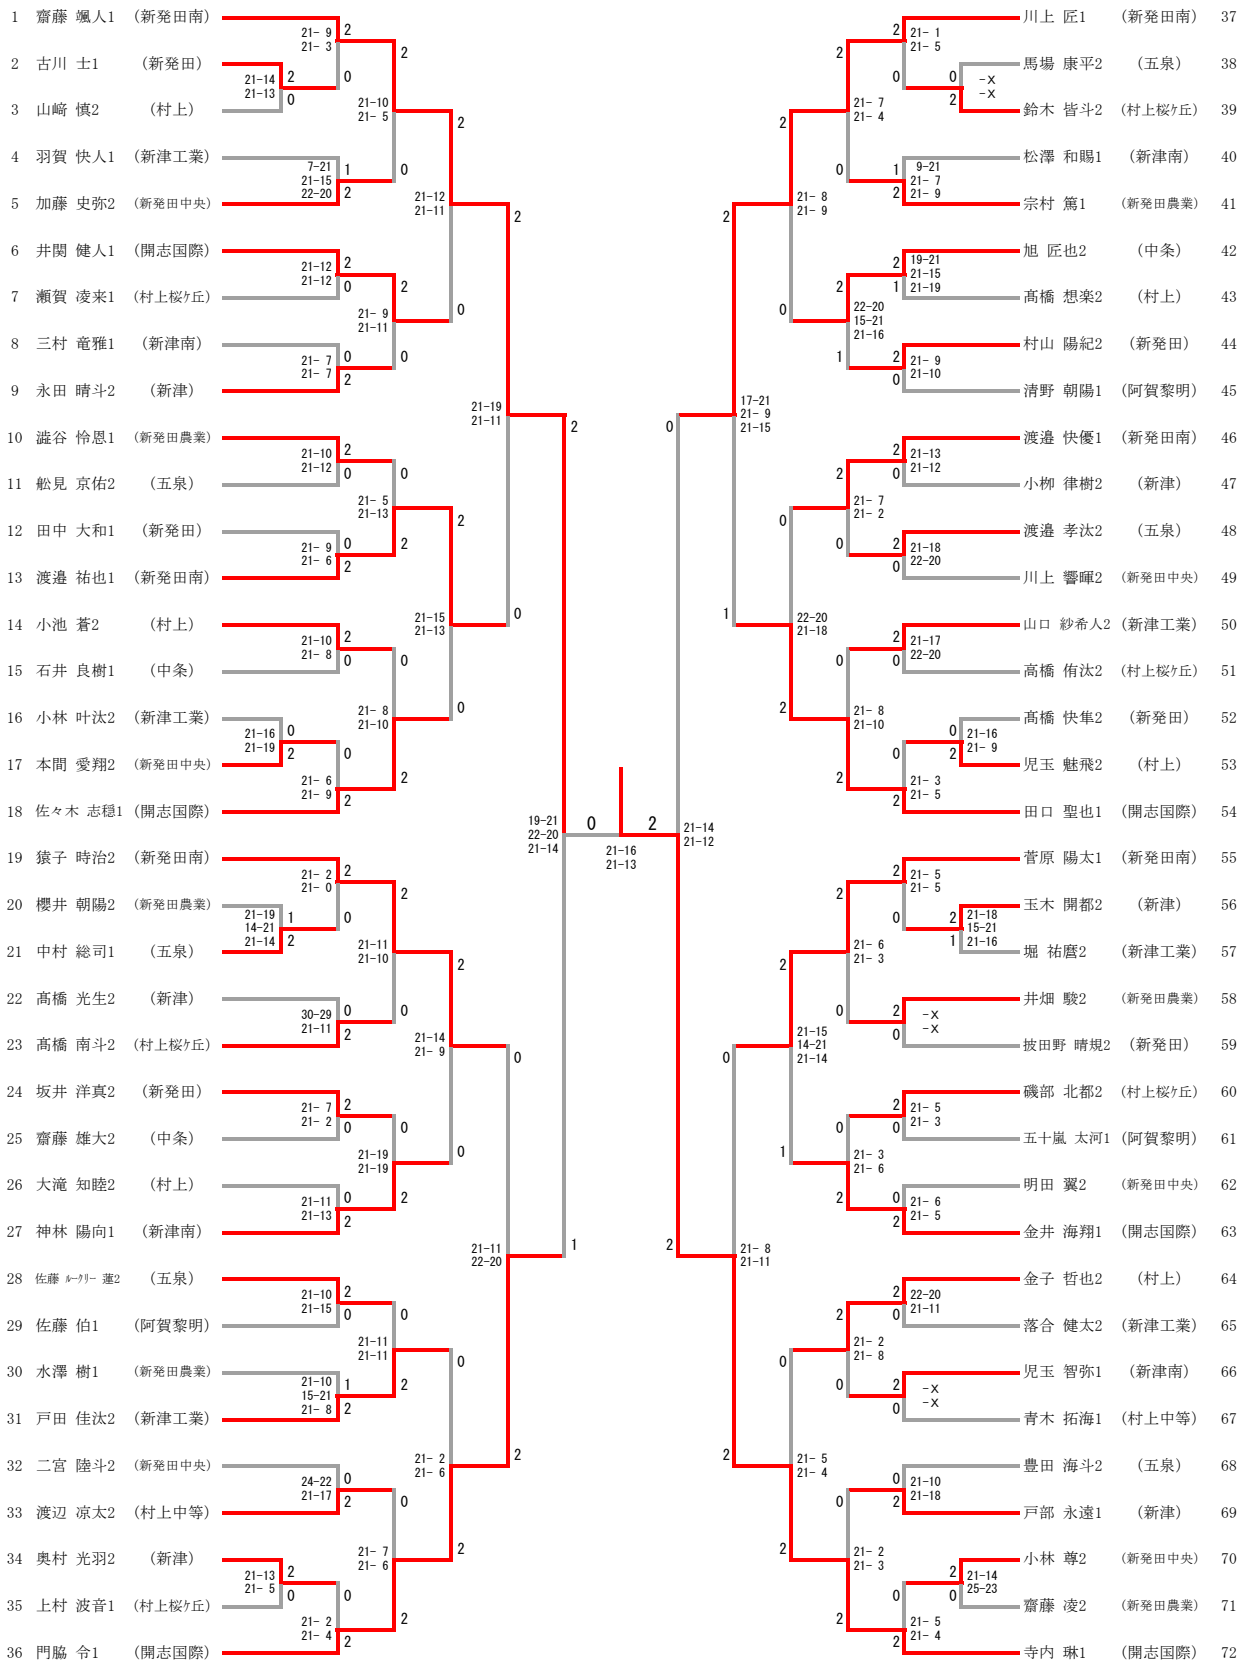

女子学校対抗戦 8				
開 志 国 際	3-0			新 発 田
金濱 優空 高崎 柚那	2	21-8 21-8	0	網代 和花 伝 希乃愛
田中 桃子 志田 真倅	2	21-2 21-3	0	近藤 陽菜 太田 瑠乃
森本 歩那	2	21-2 21-4	0	大滝 莉奈
志田 真倅				網代 和花
上山 未来				伝 希乃愛

男子学校対抗戦

女子学校対抗戦

男子シングルス

順位決定戦

門脇 令 1 (開志国際)	21-13 21-14	0
川上 匠 1 (新発田南)	21-13 21-14	2